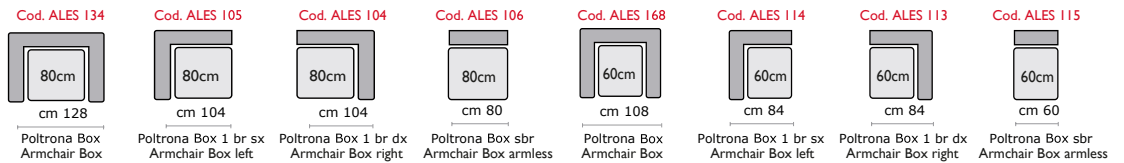

¥82,500-

SOFT LILY MATTRESS H 15cm optional on request for all bed versions 3cm soft lily - density 45 soft + 7cm ergo foam - density 30 + 3cm soft lily - density 45 soft

ソフトリリーマットレスH 15cm (オプション) ※全ベッドタイプに対応
3cmソフトリリー-密度 45 ソフト+7cm エルゴフォーム-密度 30
+3cm ソフトリリー-密度 45 ソフト

¥55,000-

3 cm sofflily - densità 45 soft

Densità 30 Kg M³ altezza 7cm

3 cm sofflily - densità 45 soft

ALESSIA -program13

ALESSIA-program13

Cod. ALES 120

cm 70

cm 141

Poltrona Letto
Armchair bed

Cod. ALES 210

cm 100

cm 171

2 posti letto
2 seater bed

Cod. ALES 260

cm 120

cm 191

2 posti max letto
2 seater max bed

Cod. ALES 310

cm 140

cm 211

3 posti Letto
3 seater bed

Cod. ALES 410

MATERASSO
160X195 cm