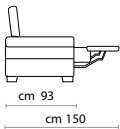

¥82,500-

SOFT LILY MATTRESS H 15cm optional on request for all bed versions 3cm soft lily - density 45 soft + 7cm ergo foam - density 30 + 3cm soft lily - density 45 soft

ソフトリリーマットレスH 15cm (オプション) ※全ベッドタイプに対応
3cmソフトリリー-密度 45 ソフト+7cm エルゴフォーム-密度 30
+3cm ソフトリリー-密度 45 ソフト

¥55,000-

3 cm sofflily - densità 45 soft

Densità 30 Kg M³ altezza 7cm

3 cm sofflily - densità 45 soft

ALESSIA -program13

ALESSIA-program13

Cod. ALES 120

cm 70

cm 141

Poltrona Letto
Armchair bed

Cod. ALES 210

cm 100

cm 171

2 posti letto
2 seater bed

Cod. ALES 260

cm 120