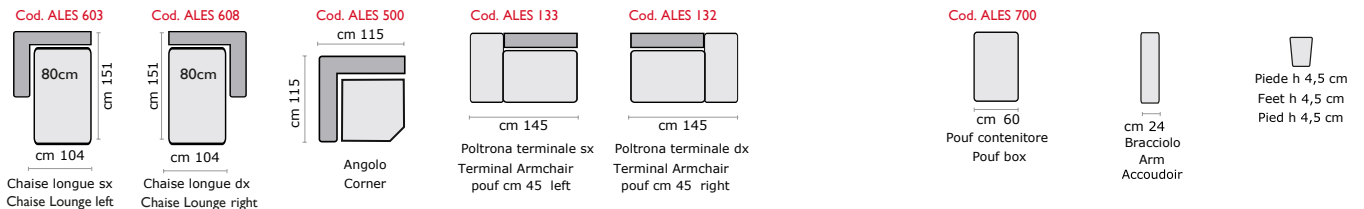

¥82,500-

SOFT LILY MATTRESS H 15cm optional on request for all bed versions 3cm soft lily - density 45 soft + 7cm ergo foam - density 30 + 3cm soft lily - density 45 soft

ソフトリリーマットレスH 15cm (オプション) ※全ベッドタイプに対応
3cmソフトリリー-密度 45 ソフト+7cm エルゴフォーム-密度 30
+3cm ソフトリリー-密度 45 ソフト

¥55,000-

3 cm sofflily - densità 45 soft

Densità 30 Kg M³ altezza 7cm

3 cm sofflily - densità 45 soft

ALESSIA -program13

ALESSIA-program13

Cod. ALES 120

cm 70

cm 141

Poltrona Letto
Armchair bed

Cod. ALES 210

cm 100

cm 171

2 posti letto
2 seater bed

Cod. ALES 260

cm 120