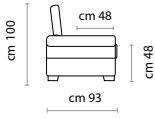

¥82,500-

SOFT LILY MATTRESS H 15cm optional on request for all bed versions 3cm soft lily - density 45 soft + 7cm ergo foam - density 30 + 3cm soft lily - density 45 soft

ソフトリリーマットレスH 15cm (オプション) ※全ベッドタイプに対応
3cmソフトリリー-密度 45 ソフト+7cm エルゴフォーム-密度 30
+3cm ソフトリリー-密度 45 ソフト

¥55,000-

3 cm sofflily - densità 45 soft

Densità 30 Kg M³ altezza 7cm

3 cm sofflily - densità 45 soft

ALESSIA -program13

ALESSIA-program13

Cod. ALES 120

cm 70

cm 141

Poltrona Letto
Armchair bed

Cod. ALES 210

cm 100

cm 171

2 posti letto
2 seater bed

Cod. ALES 260

cm 120