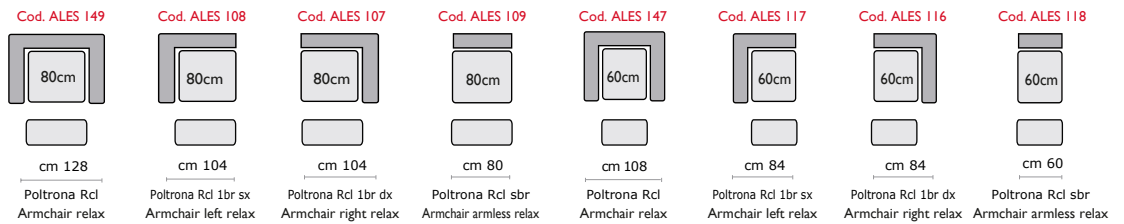

¥82,500-

SOFT LILY MATTRESS H 15cm optional on request for all bed versions 3cm soft lily - density 45 soft + 7cm ergo foam - density 30 + 3cm soft lily - density 45 soft

ソフトリリーマットレスH 15cm (オプション) ※全ベッドタイプに対応
3cmソフトリリー-密度 45 ソフト+7cm エルゴフォーム-密度 30
+3cm ソフトリリー-密度 45 ソフト

¥55,000-

3 cm sofflily - densità 45 soft

Densità 30 Kg M³ altezza 7cm

3 cm sofflily - densità 45 soft

ALESSIA -program13

ALESSIA-program13

Cod. ALES 120

cm 70

cm 141

Poltrona Letto
Armchair bed

Cod. ALES 210

cm 100

cm 171

2 posti letto
2 seater bed

Cod. ALES 260

cm 120

cm 191

2 posti max letto
2 seater max bed

Cod. ALES 310

cm 140

cm 211

3 posti Letto
3 seater bed

Cod. ALES 410

MATERASSO
160X195 cm