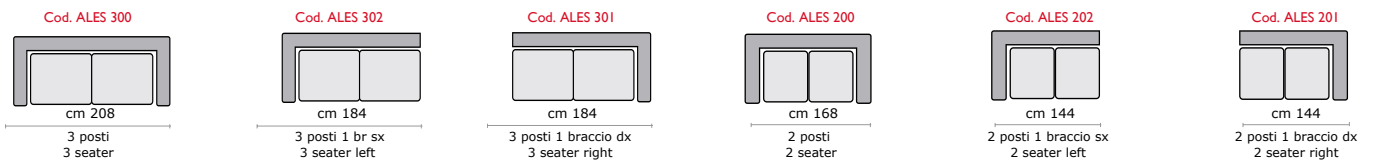

¥82,500-

SOFT LILY MATTRESS H 15cm optional on request for all bed versions 3cm soft lily - density 45 soft + 7cm ergo foam - density 30 + 3cm soft lily - density 45 soft

ソフトリリーマットレスH 15cm (オプション) ※全ベッドタイプに対応
3cmソフトリリー-密度 45 ソフト+7cm エルゴフォーム-密度 30
+3cm ソフトリリー-密度 45 ソフト

¥55,000-

3 cm sofflily - densità 45 soft

Densità 30 Kg M³ altezza 7cm

3 cm sofflily - densità 45 soft

ALESSIA -program13

ALESSIA-program13

Cod. ALES 120

cm 70

cm 141

Poltrona Letto
Armchair bed

Cod. ALES 210

cm 100

cm 171

2 posti letto
2 seater bed

Cod. ALES 260

cm 120