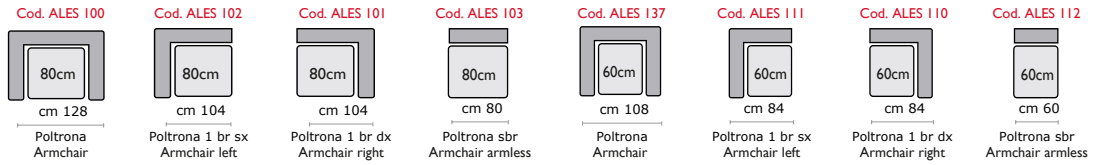

¥82,500-

SOFT LILY MATTRESS H 15cm optional on request for all bed versions 3cm soft lily - density 45 soft + 7cm ergo foam - density 30 + 3cm soft lily - density 45 soft

ソフトリリーマットレスH 15cm (オプション) ※全ベッドタイプに対応
3cmソフトリリー-密度 45 ソフト+7cm エルゴフォーム-密度 30
+3cm ソフトリリー-密度 45 ソフト

¥55,000-

3 cm sofflily - densità 45 soft

Densità 30 Kg M³ altezza 7cm

3 cm sofflily - densità 45 soft

ALESSIA -program13

ALESSIA-program13

Cod. ALES 120

cm 70

cm 141

Poltrona Letto
Armchair bed

Cod. ALES 210

cm 100

cm 171

2 posti letto
2 seater bed

Cod. ALES 260

cm 120