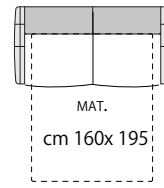

AURORA-A012

PRICE LIST(¥-JPY)

D 105-213 cm
H 73-110 cm
SH 43 cm
MH 55 cm

3170-3str bed

W 187 cm

3280-3str maxi bed

W 207 cm

Scala 1:100