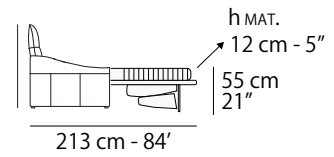

Cucitura //
Stitching

Cod.00

Cod.03

AURORA-A012-3280

FRONTALE
FRONT

LATERALE
DEPTH

3280

3170

AURORA-A012

PRICE LIST(¥-JPY)

D 105-213 cm
H 73-110 cm
SH 43 cm
MH 55 cm

3170-3str bed

W 187 cm

3280-3str maxi bed

W 207 cm

Scala 1:100