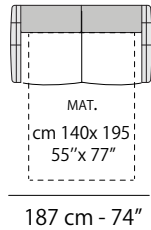

Cucitura //
Stitching

Cod.00

Cod.03

AURORA-A012-3280

FRONTALE
FRONT

LATERALE
DEPTH

3280

3170

AURORA-A012

PRICE LIST(¥-JPY)

D 105-213 cm
H 73-110 cm
SH 43 cm
MH 55 cm

3170-3str bed

W 187 cm

3280-3str maxi bed

W 207 cm

Scala 1:100