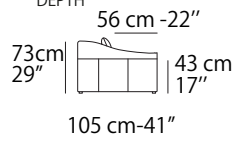

Cucitura //
Stitching

Cod.00

Cod.03

AURORA-A012-3280

FRONTALE
FRONT

LATERALE
DEPTH

3280

3170

AURORA-A012

PRICE LIST(¥-JPY)

D 105-213 cm
H 73-110 cm
SH 43 cm
MH 55 cm

3170-3str bed

W 187 cm

3280-3str maxi bed

W 207 cm

Scala 1:100