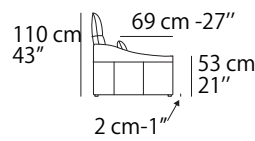

Cucitura //
Stitching

Cod.00

Cod.03

AURORA-A012-3280

FRONTALE
FRONT

LATERALE
DEPTH

3280

3170

AURORA-A012

PRICE LIST(¥-JPY)

D 105-213 cm
H 73-110 cm
SH 43 cm
MH 55 cm

3170-3str bed

W 187 cm

3280-3str maxi bed

W 207 cm

Scala 1:100