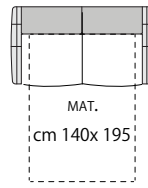

Cucitura //
Stitching

Cod.00

Cod.03

AURORA-A012-3280

FRONTALE
FRONT

LATERALE
DEPTH

3280

3170

AURORA-A012

PRICE LIST(¥-JPY)

D 105-213 cm
H 73-110 cm
SH 43 cm
MH 55 cm

3170-3str bed

W 187 cm

3280-3str maxi bed

W 207 cm

Scala 1:100