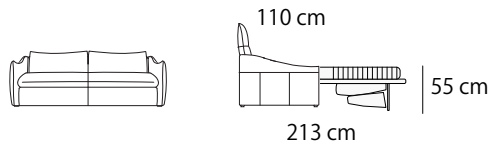

AURORA-A012

PRICE LIST(¥-JPY)

D 105-213 cm
H 73-110 cm
SH 43 cm
MH 55 cm

3170-3str bed

W 187 cm

3280-3str maxi bed

W 207 cm

Scala 1:100