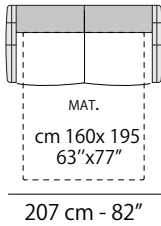

Cucitura //
Stitching

Cod.00

Cod.03

AURORA-A012-3280

FRONTALE
FRONT

LATERALE
DEPTH

3280

3170

AURORA-A012

PRICE LIST(¥-JPY)

D 105-213 cm
H 73-110 cm
SH 43 cm
MH 55 cm

3170-3str bed

W 187 cm

3280-3str maxi bed

W 207 cm

Scala 1:100